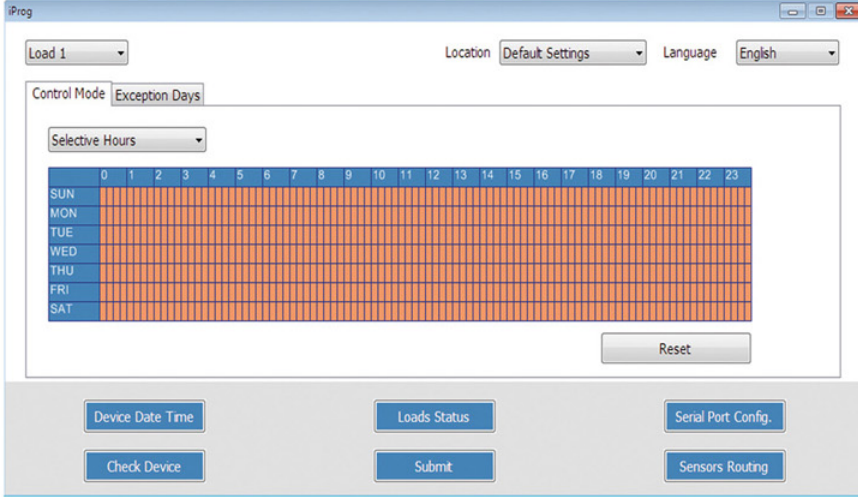

I Prog :

- سهولة استخدام مع إمكانية الاختيار بين 12 حمل .
- أربع طرق لبرمجة كل حمل .
- القدرة على إضافة أيام استثنائية .
- تحديد مكان الوحدة بواسطة المستخدم .
- ثلاث لغات متاحة (العربية - الإنجليزية - الفرنسية) .
- إمكانية إضافة حساسات لوحدة التحكم .
- Simple GUI Application, with 12 Loads Selection .
- Four Modes for Loads Control .
- Availability to add Exception Days .
- User Defined location of the unit .
- Three Languages Available (Arabic, English, and French) .
- Ability to Add Sensor Functionality to the Control Unit .