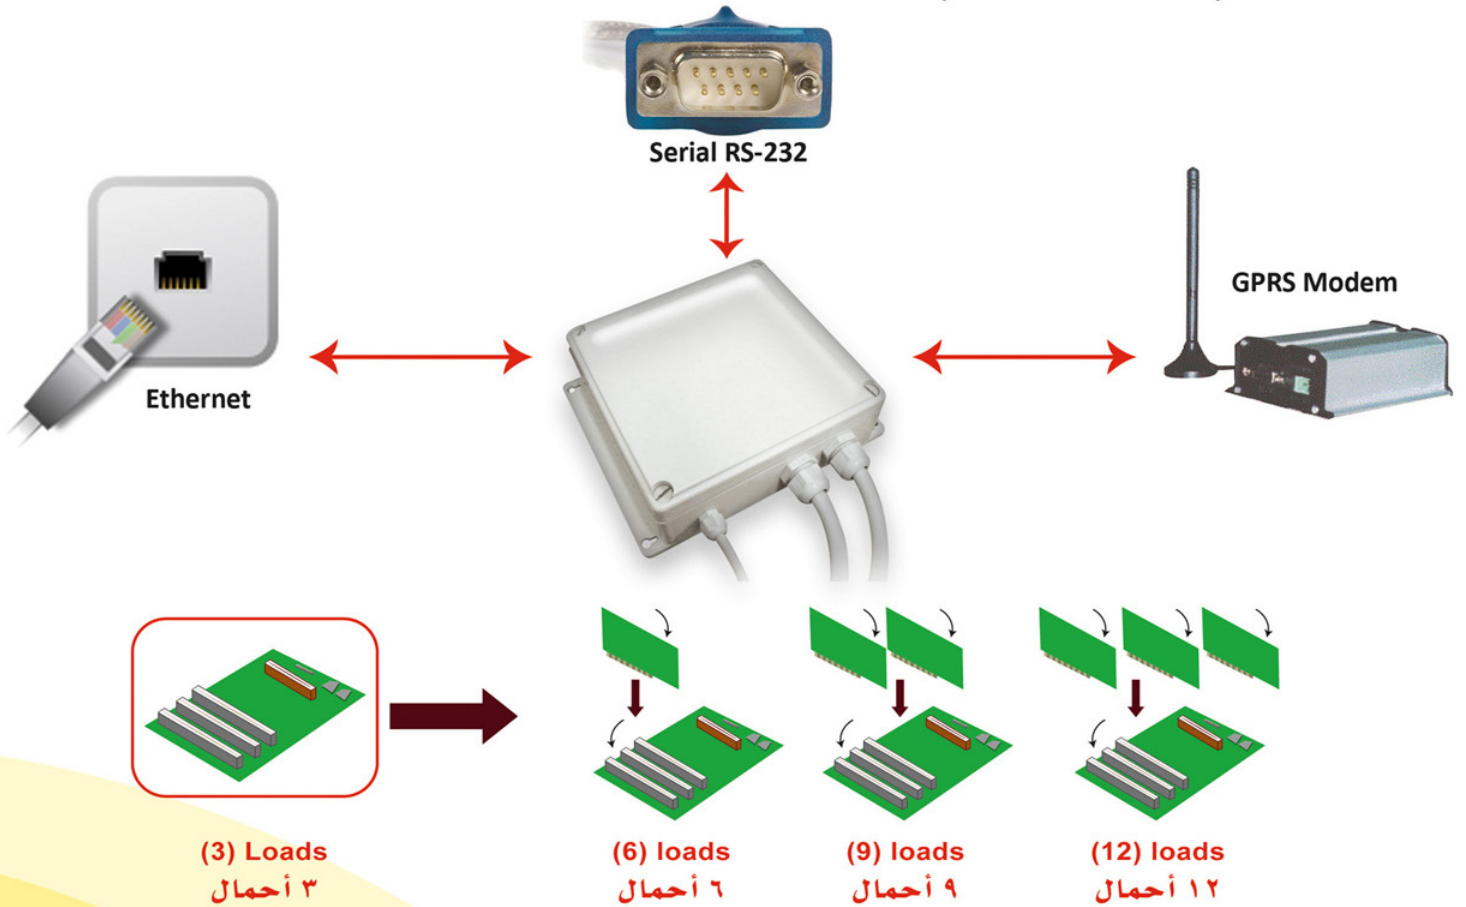

MODERN TECHNOLOGY SUPPLY & ENGINEERING

INTELLIGENT LOAD CONTROLLER

وحدة التحكم الذكي للأحمال الكهربائية

Advantages

- Real time control operation .
- Easy to install and program .
- Multi Channel outputs, with individual channel configuration.
- 8 Input / Output Alarm Port .
- RS-232 Port Standard or Ethernet Accessible (Optional).

المزايا

- التحكم يعتمد على الوقت الفعلي .
- مخارج متعددة ، بإمكانية ضبط كل مخرج على حدة .
- التحكم من خلال RS-232 أو شبكة الانترنت (Ethernet port) اختياريًا .
- 8 مداخل / مخارج لحساسات أجهزة الإنذار .
- سهولة استخدام برنامج الضبط ولا يتعدى زمن برمجة الوحدة دقائق قليلة .

التطبيقات

- التحكم بإضاءة الشوارع وساحات الانتظار .
- التحكم بإضاءة الجامعات ، السجون ، المعسكرات ، المستشفيات والمدارس وأسوارها .
- التحكم بإضاءة الحدائق ، الأندية القرى السياحية والقرى الأولمبية .
- التحكم في مضخات المياه للخزانات والمباني والفنادق والمستشفيات .
- التحكم بوحدات التكييف في الفصول الدراسية وأماكن العمل .
- التحكم بالسلالم الكهربائية بالمراكز التجارية .

I Prog :

- سهولة استخدام مع إمكانية الاختيار بين 12 حمل .
- أربع طرق لبرمجة كل حمل .
- القدرة على إضافة أيام استثنائية .
- تحديد مكان الوحدة بواسطة المستخدم .
- ثلاث لغات متاحة (العربية - الإنجليزية - الفرنسية) .
- إمكانية إضافة حساسات لوحدة التحكم .
- Simple GUI Application, with 12 Loads Selection .
- Four Modes for Loads Control .
- Availability to add Exception Days .
- User Defined location of the unit .
- Three Languages Available (Arabic, English, and French) .
- Ability to Add Sensor Functionality to the Control Unit .